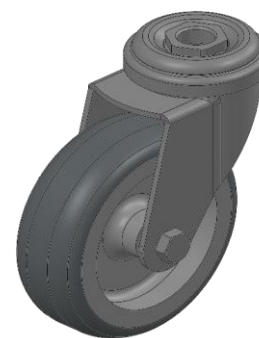

**ACC-N127000**  
**Roulette ø 75**

**SPECIFICATIONS**

<b>Référence</b>	Roulette ø 75	<b>ACC-N127000</b>
<b>Description</b>	Roulette orientable Ø75, sans frein, bandage en élastomère gris et support en acier zingué chromaté.	
<b>Matériau</b>	Support en acier zingué chromaté Bandage en élastomère	
<b>Couleur</b>	Gris	

**SPECIFICATIONS TECHNIQUES**

<b>Dimensions / format max</b>	98 x 75 x 25	[mm]
<b>Diamètre extérieur</b>	75	[mm]
<b>Masse</b>	0,29	[kg]
<b>Charge maxi X</b>	60	[kg]

**SPECIFICATIONS ELECTRIQUES**

<b>Comportement électrique</b>	Isolant
--------------------------------	---------